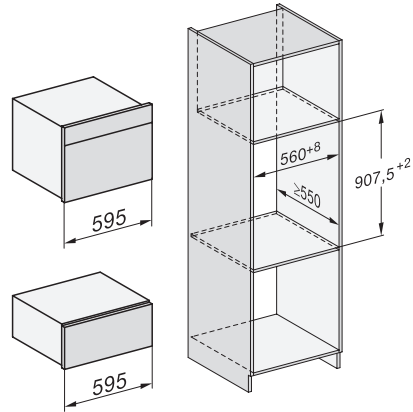

## ESW 7030

Calientaplatos Gourmet sin tirador 32 cm de alto. Ideal para combinación con horno en hueco de 90 cm  
Precalentar vajilla, mantener alimentos calientes y cocción a baja temperatura.

Código EAN: 4002516247333 / Número de material: 11326660 /  
Número de material antiguo: 307030201B

Temperaturas máx. en °C	85
Ancho del aparato en mm	595
Alto del aparato en mm	317
Fondo del aparato en mm	570
Altura interior útil en mm	230
Potencia nominal total en kW	0,70
Tensión en V	230
Frecuencia en Hz	50-60
Fusibles en A	10
Número de fases	1
Cable de conexión con clavija	•
Longitud de la conducción eléctrica en m	2,0
<b>Accesorios suministrados</b>	
Base antideslizante	1
Parrilla para aumentar la superficie de colocación	1

## ESW 7030

Calentaplatos Gourmet sin tirador 32 cm de alto. Ideal para combinación con horno en hueco de 90 cm  
Precalentar vajilla, mantener alimentos calientes y cocción a baja temperatura.

ESW7030, installation drawings