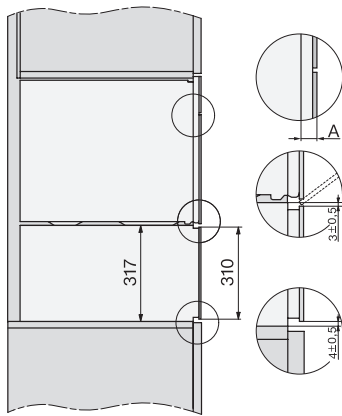

## ESW 7030

Calientaplatos Gourmet sin tirador 32 cm de alto. Ideal para combinación con horno en hueco de 90 cm  
Precalentar vajilla, mantener alimentos calientes y cocción a baja temperatura.

Código EAN: 4002516247333 / Número de material: 11326660 /  
Número de material antiguo: 307030201B

Temperaturas máx. en °C	85
Ancho del aparato en mm	595
Alto del aparato en mm	317
Fondo del aparato en mm	570
Altura interior útil en mm	230
Potencia nominal total en kW	0,70
Tensión en V	230
Frecuencia en Hz	50-60
Fusibles en A	10
Número de fases	1
Cable de conexión con clavija	•
Longitud de la conducción eléctrica en m	2,0
<b>Accesorios suministrados</b>	
Base antideslizante	1
Parrilla para aumentar la superficie de colocación	1

## ESW 7030

Calentaplatos Gourmet sin tirador 32 cm de alto. Ideal para combinación con horno en hueco de 90 cm  
Precalentar vajilla, mantener alimentos calientes y cocción a baja temperatura.

ESW7030, installation drawings

ESW7030, installation drawings

ESW7030 installation drawings

ESW7030, installation drawings