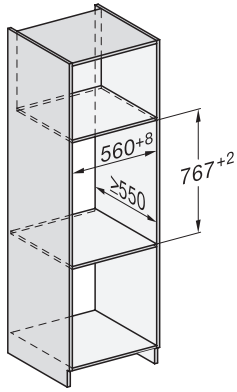

## ESW 7030

Calientaplatos Gourmet sin tirador 32 cm de alto. Ideal para combinación con horno en hueco de 90 cm  
Precalentar vajilla, mantener alimentos calientes y cocción a baja temperatura.

Código EAN: 4002516247333 / Número de material: 11326660 /  
Número de material antiguo: 307030201B

Temperaturas máx. en °C	85
Ancho del aparato en mm	595
Alto del aparato en mm	317
Fondo del aparato en mm	570
Altura interior útil en mm	230
Potencia nominal total en kW	0,70
Tensión en V	230
Frecuencia en Hz	50-60
Fusibles en A	10
Número de fases	1
Cable de conexión con clavija	•
Longitud de la conducción eléctrica en m	2,0
<b>Accesorios suministrados</b>	
Base antideslizante	1
Parrilla para aumentar la superficie de colocación	1

## ESW 7030

Calentaplatos Gourmet sin tirador 32 cm de alto. Ideal para combinación con horno en hueco de 90 cm  
Precalentar vajilla, mantener alimentos calientes y cocción a baja temperatura.

ESW7030, installation drawings