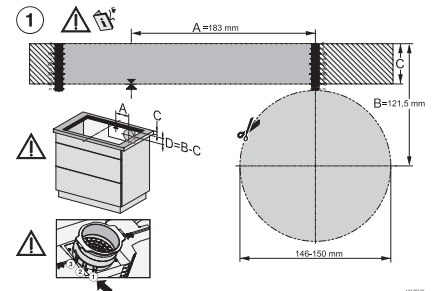

KMDA7272FL/FR, KMDA7473FL/FR – Installation variant 6 Circulating air – drawing