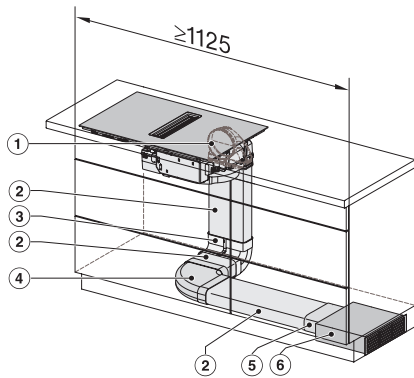

KMDA7272FL/FR, KMDA7473FL/FR – Installation variant 4 Circulating air – drawing

KMDA7272FL/FR, KMDA7473FL/FR – Installation variant 13 Circulating air – drawing