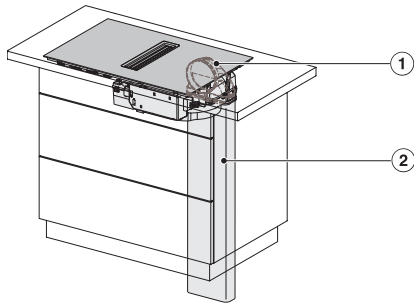

KMDA7272FL, KMDA7473FL – Side view flush, Plug&Play – Installation drawing

KMDA7272FL, KMDA7473FL – Side view lying on top, Plug&Play – Installation drawing

KMDA7272FL, KMDA7473FL – Side view flush+X, Plug&Play – Installation drawing

KMDA7272FL, KMDA7473FL – Side view lying on top+X, Plug&Play – Installation drawing

KMDA 7272 FL-U Silence

Placa de inducción con extractor integrado

con motor Silence y 4 zonas de cocción independientes. Para instalación en modo recirculación de aire.