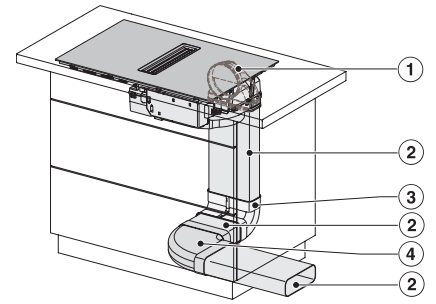

KMDA7272FL, KMDA7473FL – Side view flush, Plug&Play – Installation drawing

KMDA7272FL, KMDA7473FL – Side view lying on top, Plug&Play – Installation drawing

KMDA7272FL, KMDA7473FL – Side view flush+X, Plug&Play – Installation drawing

KMDA7272FL, KMDA7473FL – Side view lying on top+X, Plug&Play – Installation drawing

KMDA 7272 FL-U Silence

Placa de inducción con extractor integrado

con motor Silence y 4 zonas de cocción independientes. Para instalación en modo recirculación de aire.