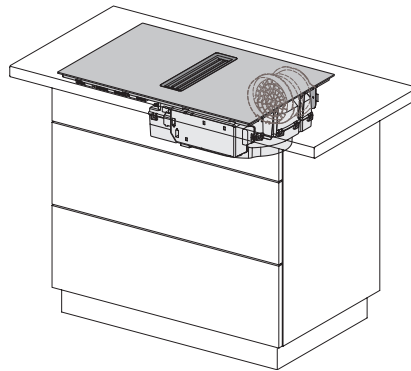

Número de material antiguo: 267272791B

Altura de montaje con caja de conexiones en mm	200
Medida interior del hueco en mm (Ancho) para montaje enrasado	780
Medida interior del hueco en mm (Fondo) para montaje enrasado	500
Peso neto en kg	15
Medida exterior del hueco en mm (Ancho) para montaje enrasado	804
Medida exterior del hueco en mm (Fondo) para montaje enrasado	524
Potencia nominal total en kW	7,50
Tensión en V	230
Frecuencia en Hz	50-60
Longitud de la conducción eléctrica en m	1,6
Accesorios suministrados	
Cable de conexión	Sí
Filtro de carbón activado para recirculación de aire	•
Adaptador Plug&Play	•

KMDA 7272 FL-U Silence

Placa de inducción con extractor integrado

con motor Silence y 4 zonas de cocción independientes. Para instalación en modo recirculación de aire.

	Abluftbetrieb	Geführter Umluftbetrieb	Plug&Play-Betrieb
KMDA 7272 FR-A	✓	–	–
KMDA 7272 FR-U	–	✓	✓/✓
KMDA 7272 FL-A	✓	–	–
KMDA 7272 FL-U	–	✓	✓/✓

KMDA7272FL/FR – Operating options

KMDA7272FL, KMDA7473FL – flush – Installation drawing

KMDA7272FL, KMDA7473FL – Installation drawing

KMDA7272FL/FR, KMDA7473FL/FR, Air circulation (Installation drawing)

KMDA7272FL/FR, KMDA7473FL/FR, Plug&Play (Installation drawing)

KMDA7272FL, KMDA7473FL – Side view flush, Plug&Play – Installation drawing

KMDA7272FL, KMDA7473FL – Side view lying on top, Plug&Play – Installation drawing

KMDA7272FL, KMDA7473FL – Side view flush+X, Plug&Play – Installation drawing