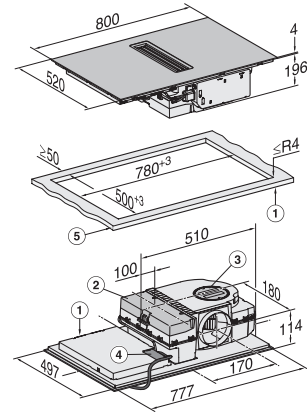

KMDA 7272 FL-U Silence

Placa de inducción con extractor integrado

con motor Silence y 4 zonas de cocción independientes. Para instalación en modo recirculación de aire.

	Abluftbetrieb	Geführter Umluftbetrieb	Plug&Play-Betrieb
KMDA 7272 FR-A	✓	–	–
KMDA 7272 FR-U	–	✓	✓/✓
KMDA 7272 FL-A	✓	–	–
KMDA 7272 FL-U	–	✓	✓/✓

KMDA7272FL, KMDA7473FL – Installation drawing