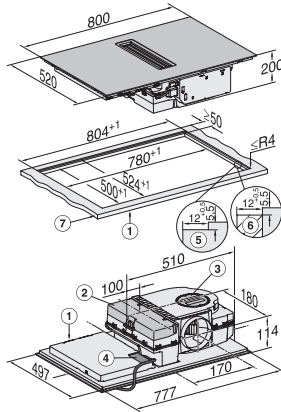

KMDA 7272 FL-U Silence

Placa de inducción con extractor integrado

con motor Silence y 4 zonas de cocción independientes. Para instalación en modo recirculación de aire.

	Abluftbetrieb	Geführter Umluftbetrieb	Plug&Play-Betrieb
KMDA 7272 FR-A	✓	–	–
KMDA 7272 FR-U	–	✓	✓/✓
KMDA 7272 FL-A	✓	–	–
KMDA 7272 FL-U	–	✓	✓/✓

KMDA7272FL, KMDA7473FL – flush – Installation drawing