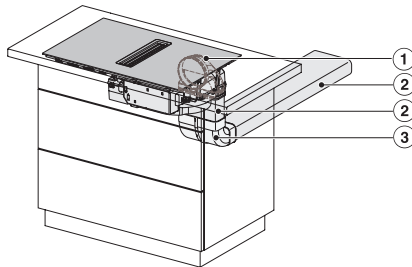

KMDA7272FL, KMDA7473FL – Side view flush, Plug&Play – Installation drawing

KMDA7272FL, KMDA7473FL – Side view lying on top, Plug&Play – Installation drawing

KMDA7272FL, KMDA7473FL – Side view flush+X, Plug&Play – Installation drawing

KMDA7272FL, KMDA7473FL – Side view lying on top+X, Plug&Play – Installation drawing

KMDA 7272 FL-U Silence

Placa de inducción con extractor integrado

con motor Silence y 4 zonas de cocción independientes. Para instalación en modo recirculación de aire.