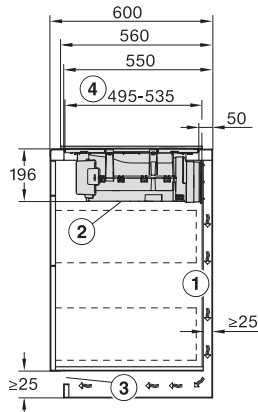

Número de material antiguo: 267272791B

Altura de montaje con caja de conexiones en mm	200
Medida interior del hueco en mm (Ancho) para montaje enrasado	780
Medida interior del hueco en mm (Fondo) para montaje enrasado	500
Peso neto en kg	15
Medida exterior del hueco en mm (Ancho) para montaje enrasado	804
Medida exterior del hueco en mm (Fondo) para montaje enrasado	524
Potencia nominal total en kW	7,50
Tensión en V	230
Frecuencia en Hz	50-60
Longitud de la conducción eléctrica en m	1,6
Accesorios suministrados	
Cable de conexión	Sí
Filtro de carbón activado para recirculación de aire	•
Adaptador Plug&Play	•

KMDA7272FL, KMDA7473FL – Side view flush, Plug&Play – Installation drawing

KMDA7272FL, KMDA7473FL – Side view lying on top, Plug&Play – Installation drawing

KMDA7272FL, KMDA7473FL – Side view flush+X, Plug&Play – Installation drawing