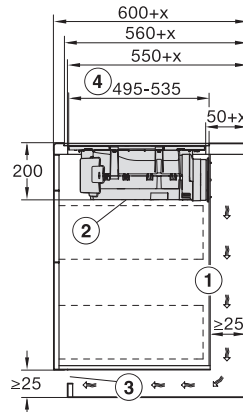

Número de material antiguo: 267272791B

Altura de montaje con caja de conexiones en mm	200
Medida interior del hueco en mm (Ancho) para montaje enrasado	780
Medida interior del hueco en mm (Fondo) para montaje enrasado	500
Peso neto en kg	15
Medida exterior del hueco en mm (Ancho) para montaje enrasado	804
Medida exterior del hueco en mm (Fondo) para montaje enrasado	524
Potencia nominal total en kW	7,50
Tensión en V	230
Frecuencia en Hz	50-60
Longitud de la conducción eléctrica en m	1,6
Accesorios suministrados	
Cable de conexión	Sí
Filtro de carbón activado para recirculación de aire	•
Adaptador Plug&Play	•

KMDA7272FL/FR – Operating options

KMDA7272FL, KMDA7473FL – flush – Installation drawing

KMDA7272FL, KMDA7473FL – Installation drawing

KMDA7272FL/FR, KMDA7473FL/FR, Air circulation (Installation drawing)

KMDA7272FL/FR, KMDA7473FL/FR, Plug&Play (Installation drawing)

KMDA7272FL, KMDA7473FL – Side view flush, Plug&Play – Installation drawing

KMDA7272FL, KMDA7473FL – Side view lying on top, Plug&Play – Installation drawing

KMDA7272FL, KMDA7473FL – Side view flush+X, Plug&Play – Installation drawing