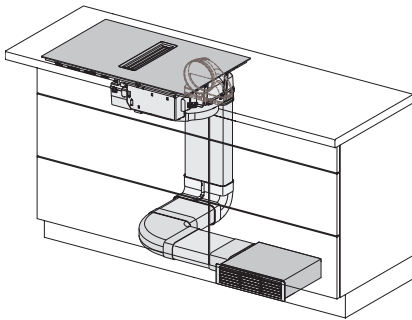

Número de material antiguo: 267272791B

Altura de montaje con caja de conexiones en mm	200
Medida interior del hueco en mm (Ancho) para montaje enrasado	780
Medida interior del hueco en mm (Fondo) para montaje enrasado	500
Peso neto en kg	15
Medida exterior del hueco en mm (Ancho) para montaje enrasado	804
Medida exterior del hueco en mm (Fondo) para montaje enrasado	524
Potencia nominal total en kW	7,50
Tensión en V	230
Frecuencia en Hz	50-60
Longitud de la conducción eléctrica en m	1,6
Accesorios suministrados	
Cable de conexión	Sí
Filtro de carbón activado para recirculación de aire	•
Adaptador Plug&Play	•

KMDA 7272 FL-U Silence

Placa de inducción con extractor integrado

con motor Silence y 4 zonas de cocción independientes. Para instalación en modo recirculación de aire.

	Abluftbetrieb	Geführter Umluftbetrieb	Plug&Play-Betrieb
KMDA 7272 FR-A	✓	–	–
KMDA 7272 FR-U	–	✓	✓/✓
KMDA 7272 FL-A	✓	–	–
KMDA 7272 FL-U	–	✓	✓/✓

KMDA7272FL/FR – Operating options

KMDA7272FL, KMDA7473FL – flush – Installation drawing

KMDA7272FL, KMDA7473FL – Installation drawing

KMDA7272FL/FR, KMDA7473FL/FR, Air circulation (Installation drawing)

KMDA7272FL/FR, KMDA7473FL/FR, Plug&Play (Installation drawing)

KMDA7272FL, KMDA7473FL – Side view flush, Plug&Play – Installation drawing

KMDA7272FL, KMDA7473FL – Side view lying on top, Plug&Play – Installation drawing

KMDA7272FL, KMDA7473FL – Side view flush+X, Plug&Play – Installation drawing