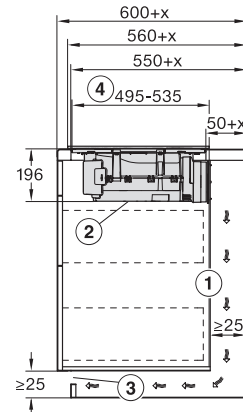

Número de material antiguo: 267272791B

Altura de montaje con caja de conexiones en mm	200
Medida interior del hueco en mm (Ancho) para montaje enrasado	780
Medida interior del hueco en mm (Fondo) para montaje enrasado	500
Peso neto en kg	15
Medida exterior del hueco en mm (Ancho) para montaje enrasado	804
Medida exterior del hueco en mm (Fondo) para montaje enrasado	524
Potencia nominal total en kW	7,50
Tensión en V	230
Frecuencia en Hz	50-60
Longitud de la conducción eléctrica en m	1,6
Accesorios suministrados	
Cable de conexión	Sí
Filtro de carbón activado para recirculación de aire	•
Adaptador Plug&Play	•

KMDA7272FL, KMDA7473FL – Side view flush, Plug&Play – Installation drawing

KMDA7272FL, KMDA7473FL – Side view lying on top, Plug&Play – Installation drawing

KMDA7272FL, KMDA7473FL – Side view flush+X, Plug&Play – Installation drawing