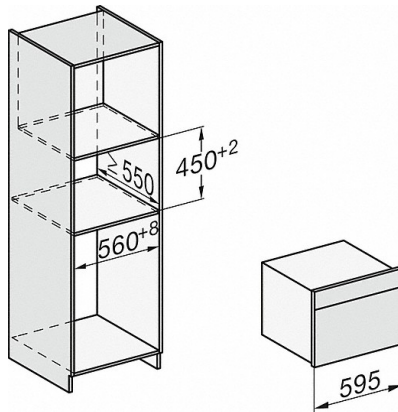

H 7840 BM

Horno compacto con microondas

Diseño fácilmente combinable, con programas Automáticos y sonda térmica.

| Datos técnicos | |
|--|-----------------------------|
| Volumen interior del horno en l | 43 |
| Número de niveles de bandeja | 3 |
| Iluminación interior | 1 Spot LED |
| Niveles de potencia de microondas en W | 80/150/300/450/600/850/1000 |
| Ancho del aparato en mm | 595 |
| Alto del aparato en mm | 456 |
| Fondo del aparato en mm | 568 |
| Peso neto en kg | 38,0 |
| Potencia nominal total en kW | 3,2 |
| Tensión en V | 220-240 |
| Frecuencia en Hz | 50 |
| Número de fases | 1 |
| Fusibles en A | 16 |
| Longitud de la conducción eléctrica en m | 2,0 |
| Accesorios suministrados con el aparato | |
| Parrilla con PerfectClean | 1 |
| Bandeja de cristal | 2 |

H 7840 BM

Horno compacto con microondas

Diseño fácilmente combinable, con programas Automáticos y sonda térmica.

H7x40BM/BMX, croquis

22 mm – cristal
23,3 mm – acero inoxidable

H7x40BM/BMX, croquis, GB, AUS

22 mm – cristal
23,3 mm – acero inoxidable

H7x4x4BM, croquis

Si se tiene previsto el montaje del horno debajo de una placa de e la placa de cocción, así como la altura de empotramiento de la misma.

H7x40BM/BMX, croquis, GB, AUS