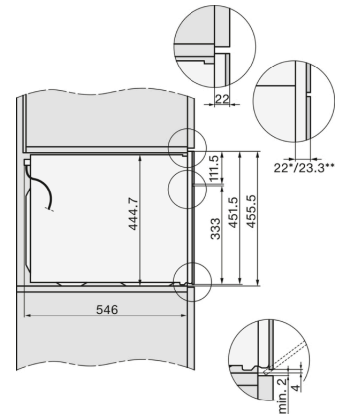

H 7840 BM

Horno compacto con microondas

Diseño fácilmente combinable, con programas Automáticos y sonda térmica.

| Datos técnicos | |
|--|-----------------------------|
| Volumen interior del horno en l | 43 |
| Número de niveles de bandeja | 3 |
| Iluminación interior | 1 Spot LED |
| Niveles de potencia de microondas en W | 80/150/300/450/600/850/1000 |
| Ancho del aparato en mm | 595 |
| Alto del aparato en mm | 456 |
| Fondo del aparato en mm | 568 |
| Peso neto en kg | 38,0 |
| Potencia nominal total en kW | 3,2 |
| Tensión en V | 220-240 |
| Frecuencia en Hz | 50 |
| Número de fases | 1 |
| Fusibles en A | 16 |
| Longitud de la conducción eléctrica en m | 2,0 |
| Accesorios suministrados con el aparato | |
| Parrilla con PerfectClean | 1 |
| Bandeja de cristal | 2 |

H 7840 BM

Horno compacto con microondas

Diseño fácilmente combinable, con programas Automáticos y sonda térmica.

H7x40BM/BMX, croquis

22 mm – cristal
23,3 mm – acero inoxidable

H7x40BM/BMX, croquis, GB, AUS

22 mm – cristal
23,3 mm – acero inoxidable

H7x4x4BM, croquis

Si se tiene previsto el montaje del horno debajo de una placa de e la placa de cocción, así como la altura de empotramiento de la misma.

H7x40BM/BMX, croquis, GB, AUS

- 1) 400 mm
- 2) 360 mm
- 3) 47 mm
- 4) 24 mm
- 5) 32,5 mm

DG7x40, DGC7x4x, DGC7x6x, DG7635, DGM7x4x, DO7860, H2860B/BP, H7240BM,

- 1) 400 mm
- 2) 360 mm
- 3) 47 mm
- 4) 27 mm
- 5) 32,5 mm

H226x-1B/BP/E/EP/IP, H2760B/BP, H28x0B/BP, H7x40BM/BMX, H7x6xB/BP/BPX,