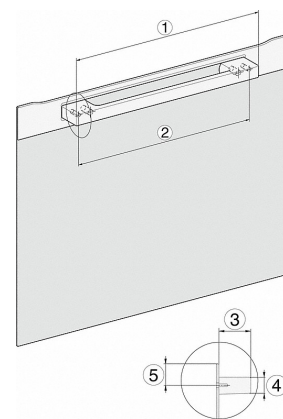

22 mm – cristal
23,3 mm – acero inoxidable

H7x4x4BM, croquis

Si se tiene previsto el montaje del horno debajo de una placa de e la placa de cocción, así como la altura de empotramiento de la misma.

H7x40BM/BMX, croquis, GB, AUS

- 1) 400 mm
- 2) 360 mm
- 3) 47 mm
- 4) 24 mm
- 5) 32,5 mm

DG7x40, DGC7x4x, DGC7x6x, DG7635, DGM7x4x, DO7860, H2860B/BP, H7240BM,

- 1) 400 mm
- 2) 360 mm
- 3) 47 mm
- 4) 27 mm
- 5) 32,5 mm

H226x-1B/BP/E/EP/IP, H2760B/BP, H28x0B/BP, H7x40BM/BMX, H7x6xB/BP/BPX,