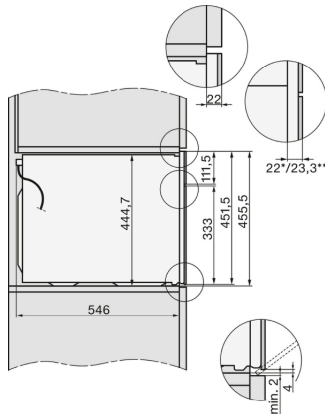

H 7840 BM

Horno compacto con microondas

Diseño fácilmente combinable, con programas Automáticos y sonda térmica.

| Datos técnicos | |
|--|-----------------------------|
| Volumen interior del horno en l | 43 |
| Número de niveles de bandeja | 3 |
| Iluminación interior | 1 Spot LED |
| Niveles de potencia de microondas en W | 80/150/300/450/600/850/1000 |
| Ancho del aparato en mm | 595 |
| Alto del aparato en mm | 456 |
| Fondo del aparato en mm | 568 |
| Peso neto en kg | 38,0 |
| Potencia nominal total en kW | 3,2 |
| Tensión en V | 220-240 |
| Frecuencia en Hz | 50 |
| Número de fases | 1 |
| Fusibles en A | 16 |
| Longitud de la conducción eléctrica en m | 2,0 |
| Accesorios suministrados con el aparato | |
| Parrilla con PerfectClean | 1 |
| Bandeja de cristal | 2 |

H 7840 BM

Horno compacto con microondas

Diseño fácilmente combinable, con programas Automáticos y sonda térmica.

H7x40BM/BMX, croquis

22 mm – cristal
23,3 mm – acero inoxidable

H7x40BM/BMX, croquis, GB, AUS

22 mm – cristal
23,3 mm – acero inoxidable

H7x4x4BM, croquis

Si se tiene previsto el montaje del horno debajo de una placa de e la placa de cocción, así como la altura de empotramiento de la misma.

H7x40BM/BMX, croquis, GB, AUS

- 1) 400 mm
- 2) 360 mm
- 3) 47 mm
- 4) 24 mm
- 5) 32,5 mm

DG7x40, DGC7x4x, DGC7x6x, DG7635, DGM7x4x, DO7860, H2860B/BP, H7240BM,

- 1) 400 mm
- 2) 360 mm
- 3) 47 mm
- 4) 27 mm
- 5) 32,5 mm

H226x-1B/BP/E/EP/IP, H2760B/BP, H28x0B/BP, H7x40BM/BMX, H7x6xB/BP/BPX,