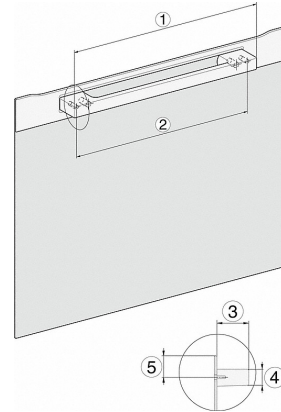

22 mm – cristal
23,3 mm – acero inoxidable

H7x4x4BM, croquis

Si se tiene previsto el montaje del horno debajo de una placa de e la placa de cocción, así como la altura de empotramiento de la misma.

H7x40BM/BMX, croquis, GB, AUS

DG2840, DG7x40, DGC7x4x, DG7x6x, DGC7x6x, DGD7635, DGM7x4x, DO7860,

H 7840 BM

Horno compacto con microondas

Diseño fácilmente combinable, con programas Automáticos y sonda térmica.

- 1) Cable de conexión, L = 2000 mm
- 2) Sin conexión en esta zona
- 3) Hueco para ventilación mín. 150 cm²

- 1) 400 mm
- 2) 360 mm
- 3) 47 mm
- 4) 24 mm
- 5) 32,5 mm

DG7x40, DGC7x4x, DGC7x6x, DG7635, DGM7x4x, DO7860, H2860B/BP, H7240BM,

- 1) 400 mm
- 2) 360 mm
- 3) 47 mm
- 4) 27 mm
- 5) 32,5 mm

H226x-1B/BP/E/EP/IP, H2760B/BP, H28x0B/BP, H7x40BM/BMX, H7x6xB/BP/BPX,