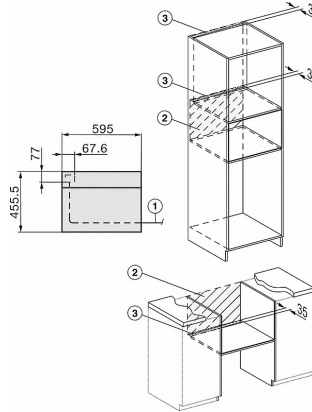

H 7840 BM

Horno compacto con microondas

Diseño fácilmente combinable, con programas Automáticos y sonda térmica.

| Datos técnicos | |
|--|-----------------------------|
| Volumen interior del horno en l | 43 |
| Número de niveles de bandeja | 3 |
| Iluminación interior | 1 Spot LED |
| Niveles de potencia de microondas en W | 80/150/300/450/600/850/1000 |
| Ancho del aparato en mm | 595 |
| Alto del aparato en mm | 456 |
| Fondo del aparato en mm | 568 |
| Peso neto en kg | 38,0 |
| Potencia nominal total en kW | 3,2 |
| Tensión en V | 220-240 |
| Frecuencia en Hz | 50 |
| Número de fases | 1 |
| Fusibles en A | 16 |
| Longitud de la conducción eléctrica en m | 2,0 |
| Accesorios suministrados con el aparato | |
| Parrilla con PerfectClean | 1 |
| Bandeja de cristal | 2 |

22 mm – cristal
23,3 mm – acero inoxidable

H7x4x4BM, croquis

Si se tiene previsto el montaje del horno debajo de una placa de e la placa de cocción, así como la altura de empotramiento de la misma.

H7x40BM/BMX, croquis, GB, AUS

DG2840, DG7x40, DGC7x4x, DG7x6x, DGC7x6x, DGD7635, DGM7x4x, DO7860,

H 7840 BM

Horno compacto con microondas

Diseño fácilmente combinable, con programas Automáticos y sonda térmica.

- 1) Cable de conexión, L = 2000 mm
- 2) Sin conexión en esta zona
- 3) Hueco para ventilación mín. 150 cm²

- 1) 400 mm
- 2) 360 mm
- 3) 47 mm
- 4) 24 mm
- 5) 32,5 mm

DG7x40, DGC7x4x, DGC7x6x, DG7635, DGM7x4x, DO7860, H2860B/BP, H7240BM,

- 1) 400 mm
- 2) 360 mm
- 3) 47 mm
- 4) 27 mm
- 5) 32,5 mm

H226x-1B/BP/E/EP/IP, H2760B/BP, H28x0B/BP, H7x40BM/BMX, H7x6xB/BP/BPX,