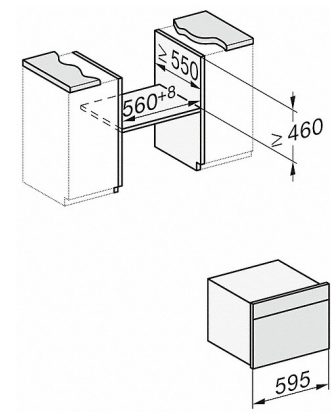

H 7840 BM

Horno compacto con microondas

Diseño fácilmente combinable, con programas Automáticos y sonda térmica.

| Datos técnicos | |
|--|-----------------------------|
| Volumen interior del horno en l | 43 |
| Número de niveles de bandeja | 3 |
| Iluminación interior | 1 Spot LED |
| Niveles de potencia de microondas en W | 80/150/300/450/600/850/1000 |
| Ancho del aparato en mm | 595 |
| Alto del aparato en mm | 456 |
| Fondo del aparato en mm | 568 |
| Peso neto en kg | 38,0 |
| Potencia nominal total en kW | 3,2 |
| Tensión en V | 220-240 |
| Frecuencia en Hz | 50 |
| Número de fases | 1 |
| Fusibles en A | 16 |
| Longitud de la conducción eléctrica en m | 2,0 |
| Accesorios suministrados con el aparato | |
| Parrilla con PerfectClean | 1 |
| Bandeja de cristal | 2 |

H 7840 BM

Horno compacto con microondas

Diseño fácilmente combinable, con programas Automáticos y sonda térmica.

H7x40BM/BMX, croquis

22 mm – cristal
23,3 mm – acero inoxidable

H7x40BM/BMX, croquis, GB, AUS

22 mm – cristal
23,3 mm – acero inoxidable

H7x4x4BM, croquis

Si se tiene previsto el montaje del horno debajo de una placa de e la placa de cocción, así como la altura de empotramiento de la misma.

H7x40BM/BMX, croquis, GB, AUS

- 1) 400 mm
- 2) 360 mm
- 3) 47 mm
- 4) 24 mm
- 5) 32,5 mm

DG7x40, DGC7x4x, DGC7x6x, DG7635, DGM7x4x, DO7860, H2860B/BP, H7240BM,

- 1) 400 mm
- 2) 360 mm
- 3) 47 mm
- 4) 27 mm
- 5) 32,5 mm

H226x-1B/BP/E/EP/IP, H2760B/BP, H28x0B/BP, H7x40BM/BMX, H7x6xB/BP/BPX,