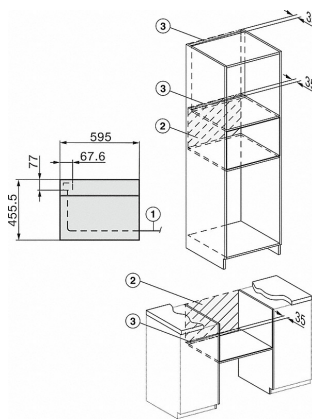

H 7840 BM

Horno compacto con microondas

Diseño fácilmente combinable, con programas Automáticos y sonda térmica.

| Datos técnicos | |
|--|-----------------------------|
| Volumen interior del horno en l | 43 |
| Número de niveles de bandeja | 3 |
| Iluminación interior | 1 Spot LED |
| Niveles de potencia de microondas en W | 80/150/300/450/600/850/1000 |
| Ancho del aparato en mm | 595 |
| Alto del aparato en mm | 456 |
| Fondo del aparato en mm | 568 |
| Peso neto en kg | 38,0 |
| Potencia nominal total en kW | 3,2 |
| Tensión en V | 220-240 |
| Frecuencia en Hz | 50 |
| Número de fases | 1 |
| Fusibles en A | 16 |
| Longitud de la conducción eléctrica en m | 2,0 |
| Accesorios suministrados con el aparato | |
| Parrilla con PerfectClean | 1 |
| Bandeja de cristal | 2 |

H 7840 BM

Horno compacto con microondas

Diseño fácilmente combinable, con programas Automáticos y sonda térmica.

H7x40BM/BMX, croquis

22 mm – cristal
23,3 mm – acero inoxidable

H7x40BM/BMX, croquis, GB, AUS

22 mm – cristal
23,3 mm – acero inoxidable

H7x4x4BM, croquis

Si se tiene previsto el montaje del horno debajo de una placa de e la placa de cocción, así como la altura de empotramiento de la misma.

H7x40BM/BMX, croquis, GB, AUS