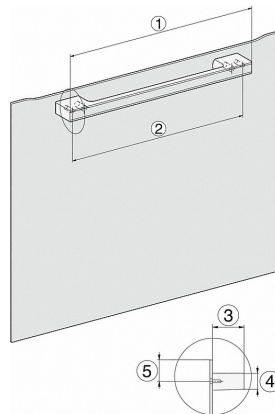

22 mm – cristal
23,3 mm – acero inoxidable

H7x4x4BM, croquis

Si se tiene previsto el montaje del horno debajo de una placa de e la placa de cocción, así como la altura de empotramiento de la misma.

H7x40BM/BMX, croquis, GB, AUS

DG2840, DG7x40, DGC7x4x, DG7x6x, DGC7x6x, DGD7635, DGM7x4x, DO7860,

H 7840 BM

Horno compacto con microondas

Diseño fácilmente combinable, con programas Automáticos y sonda térmica.

- 1) Cable de conexión, L = 2000 mm
- 2) Sin conexión en esta zona
- 3) Hueco para ventilación mín. 150 cm²

- 1) 400 mm
- 2) 360 mm
- 3) 47 mm
- 4) 24 mm
- 5) 32,5 mm

DG7x40, DGC7x4x, DGC7x6x, DG7635, DGM7x4x, DO7860, H2860B/BP, H7240BM,

- 1) 400 mm
- 2) 360 mm
- 3) 47 mm
- 4) 27 mm
- 5) 32,5 mm

H226x-1B/BP/E/EP/IP, H2760B/BP, H28x0B/BP, H7x40BM/BMX, H7x6xB/BP/BPX,