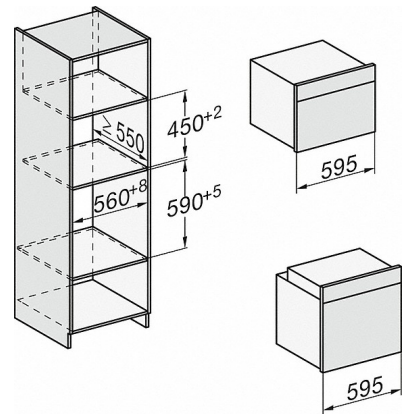

H226x-1B/BP/E/EP/IP, H2760B/BP, H28x0B/BP, H7x40BM/BMX, H7x6xB/BP/BPX,