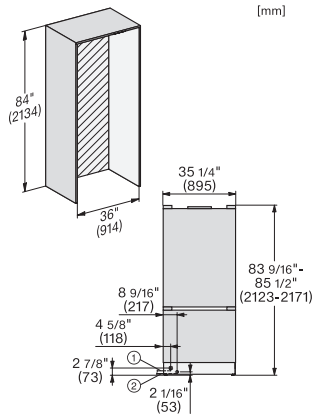

KFMC 3844 R Combi MasterCool

KFMC3642R, KFMC3842L, KFMC3844R,
KFMC3844L, MasterCool III, installation, panel ready